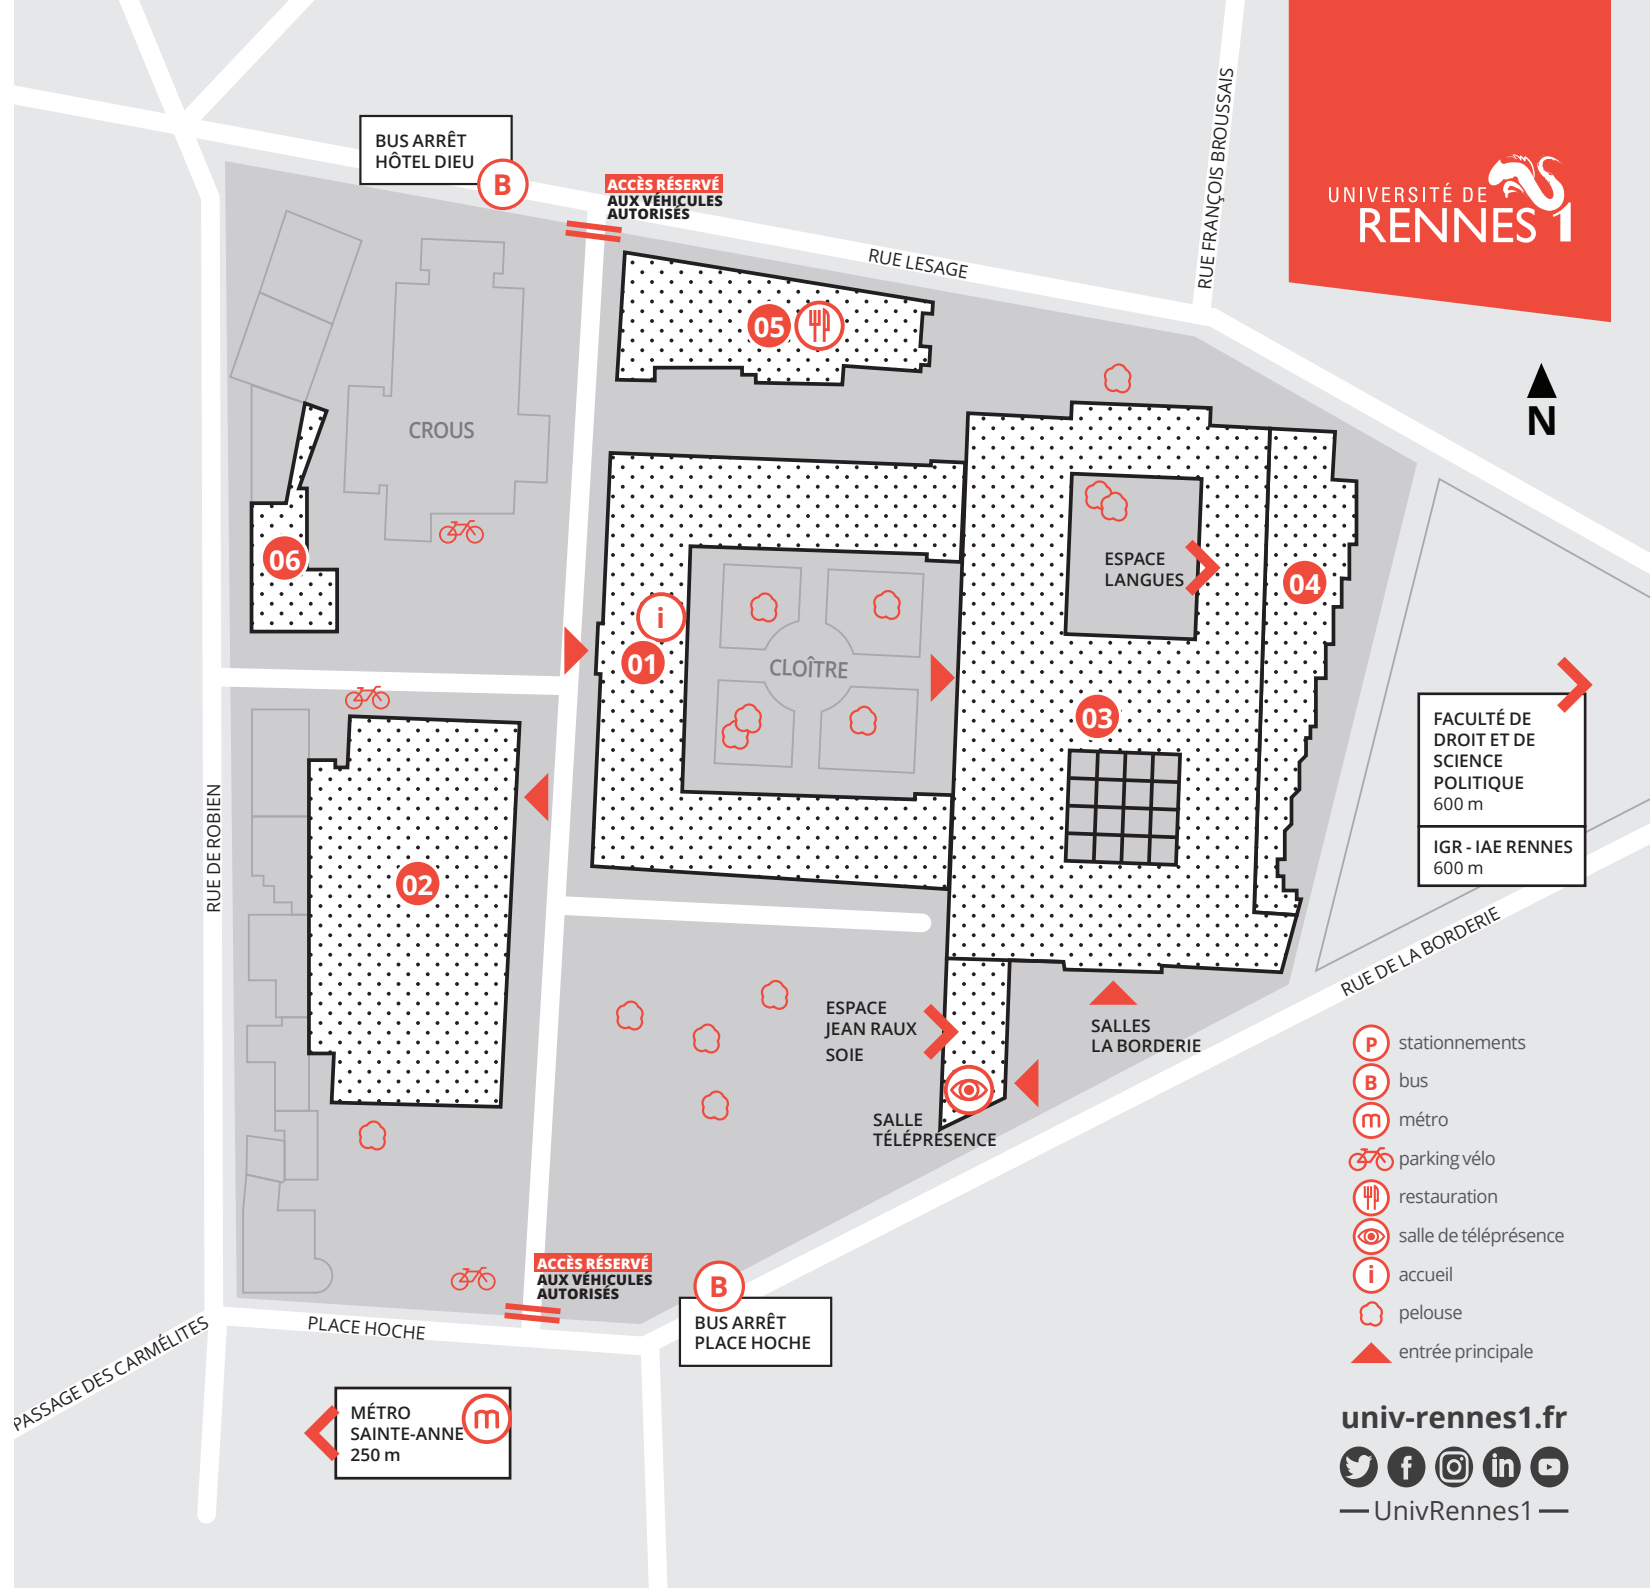

UNIVERSITÉ DE RENNES 1

CAMPUS CENTRE

FACULTÉ DES SCIENCES ÉCONOMIQUES

7 place Hoche, 35000 Rennes

- 01 ACCUEIL**
Amphithéâtre Krier
Amphithéâtre 1 et 2
Scolarités et services administratifs
CREM - Centre de recherche en économie et management - UMR 6211
CREQ - Centre d'études et de recherches sur les qualifications
Associations étudiantes
- 02** Amphithéâtre 3 - 4 - 5
Cafétéria
Associations étudiantes
- 03 BU CENTRE**
Espace Langues
ESPACE JEAN RAUX
SOIE - Service orientation insertion entrepreneuriat
- 04** Magasin - BU Centre
- 05** Brasserie et cafet' Hoche
CROUS Rennes Bretagne
- 06** Espace administratif

Les salles de classes et de TP sont réparties dans les différents bâtiments

UNIVERSITÉ DE
RENNES 1

- P** stationnements
- B** bus
- m** métro
- bicycle parking vélo
- fork and knife restaurant
- eye in a circle salle de téléprésence
- i** accueil
- flower pelouse
- red triangle entrée principale